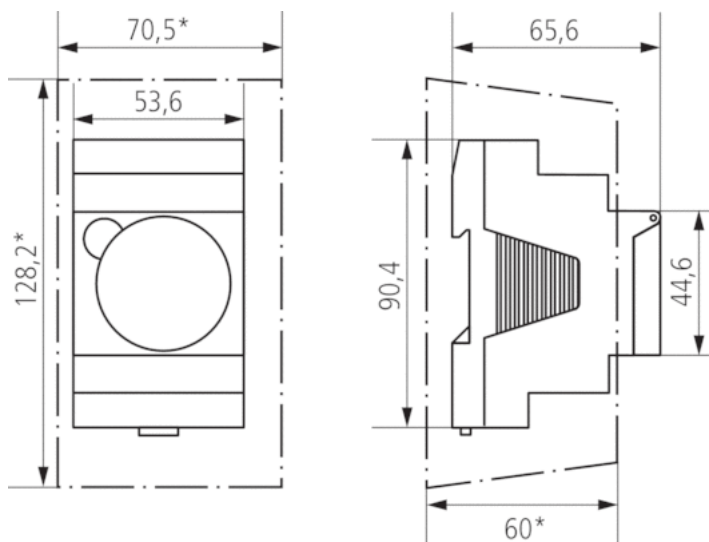

Технические характеристики

Номинальное напряжение	230 V AC
Частота	50 Hz
Количество каналов	1
Ширина	3 модуль
Тип монтажа	DIN рейка
Тип подключения	Пружинные клеммы DuoFix
Привод	Синхронный двигатель
Программа	Суточная программа
Коммутационная способность при 250 В AC, cos φ = 1	16 A
Коммутационная способность при 250 В AC, cos φ = 0,6	4 A
Лампы накаливания/галогенные	1100 W
Минимальный время переключения	15 min
Программируется каждые	15 min
Точность хода	Точность зависит от частоты тока в сети
Тип контактов	Перекидной контакт
Релейный выход	Беспотенциальный и Фазонезависимый
Количество переключающих сегментов	96
Энергопотребление в режиме ожидания	~0,5 W
Потеря мощности максимальная	1,3 W
Протестировано	VDE
Материалы корпуса и изоляции	Термостойкий самозатухающий термопластик
Степень защиты	IP 20
Класс электрической защиты	II в соответствии с EN 60 730-1

Температура окружающей среды	-20 °C ... +55 °C
------------------------------	-------------------

Пример подключения

Чертежи

Аксессуары

Корпус 52,5 мм для установки на стену

- Артикул: 9070050
Подробности ► www.theben.de